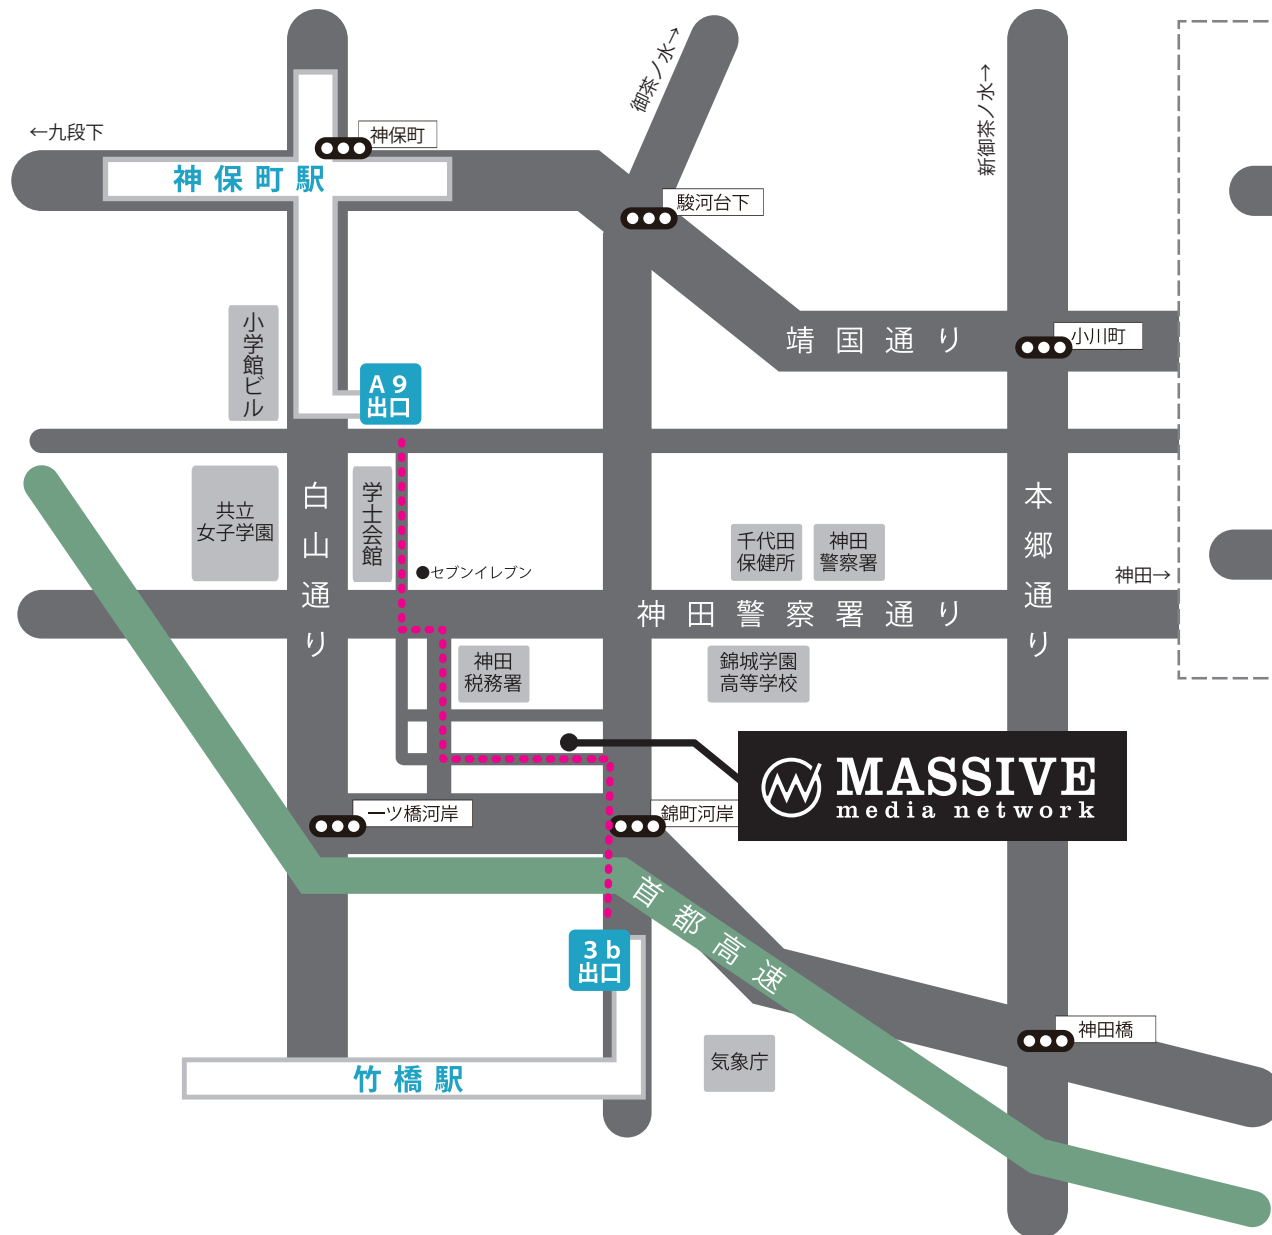

# Access Map

株式会社マッシュヴメディアネットワーク

〒101-0054

東京都千代田区神田錦町3-11 千洋ビル 2F

[アクセス]

■竹橋駅 (東西線)

3b KKR ホテル東京玄関前出口より徒歩 3分

■神保町駅 (三田線・新宿線・半蔵門線)

A9 出口より徒歩 4分

[TEL] 03-5282-2425 (代表) [FAX] 03-5282-2426