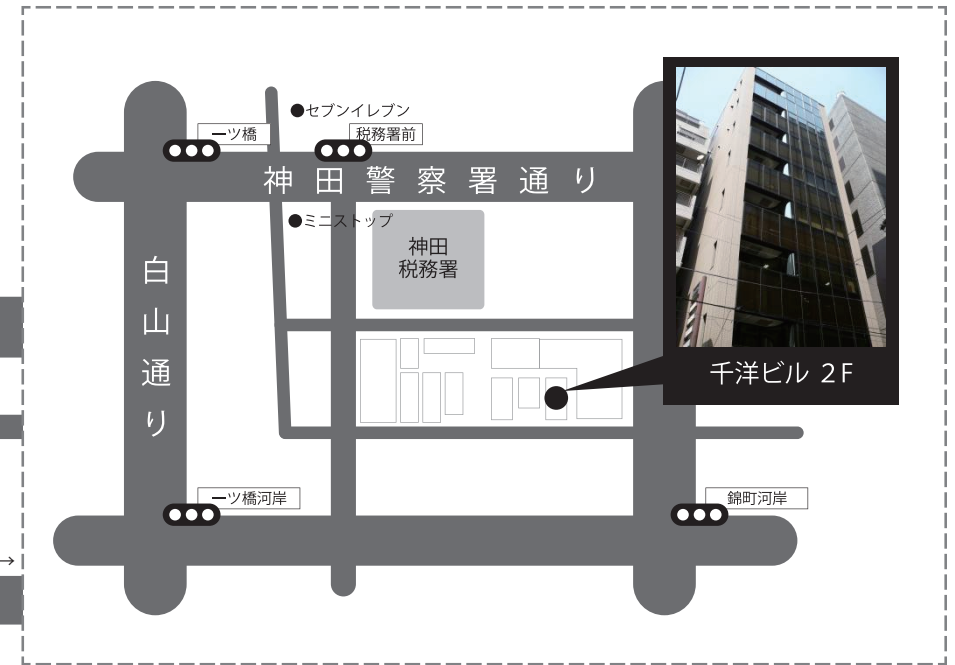

# Access Map

株式会社マッシュヴメディアネットワーク

〒101-0054

東京都千代田区神田錦町3-11 千洋ビル 2F

[アクセス]

■竹橋駅 (東西線)

3b KKR ホテル東京玄関前出口より徒歩 3分

■神保町駅 (三田線・新宿線・半蔵門線)